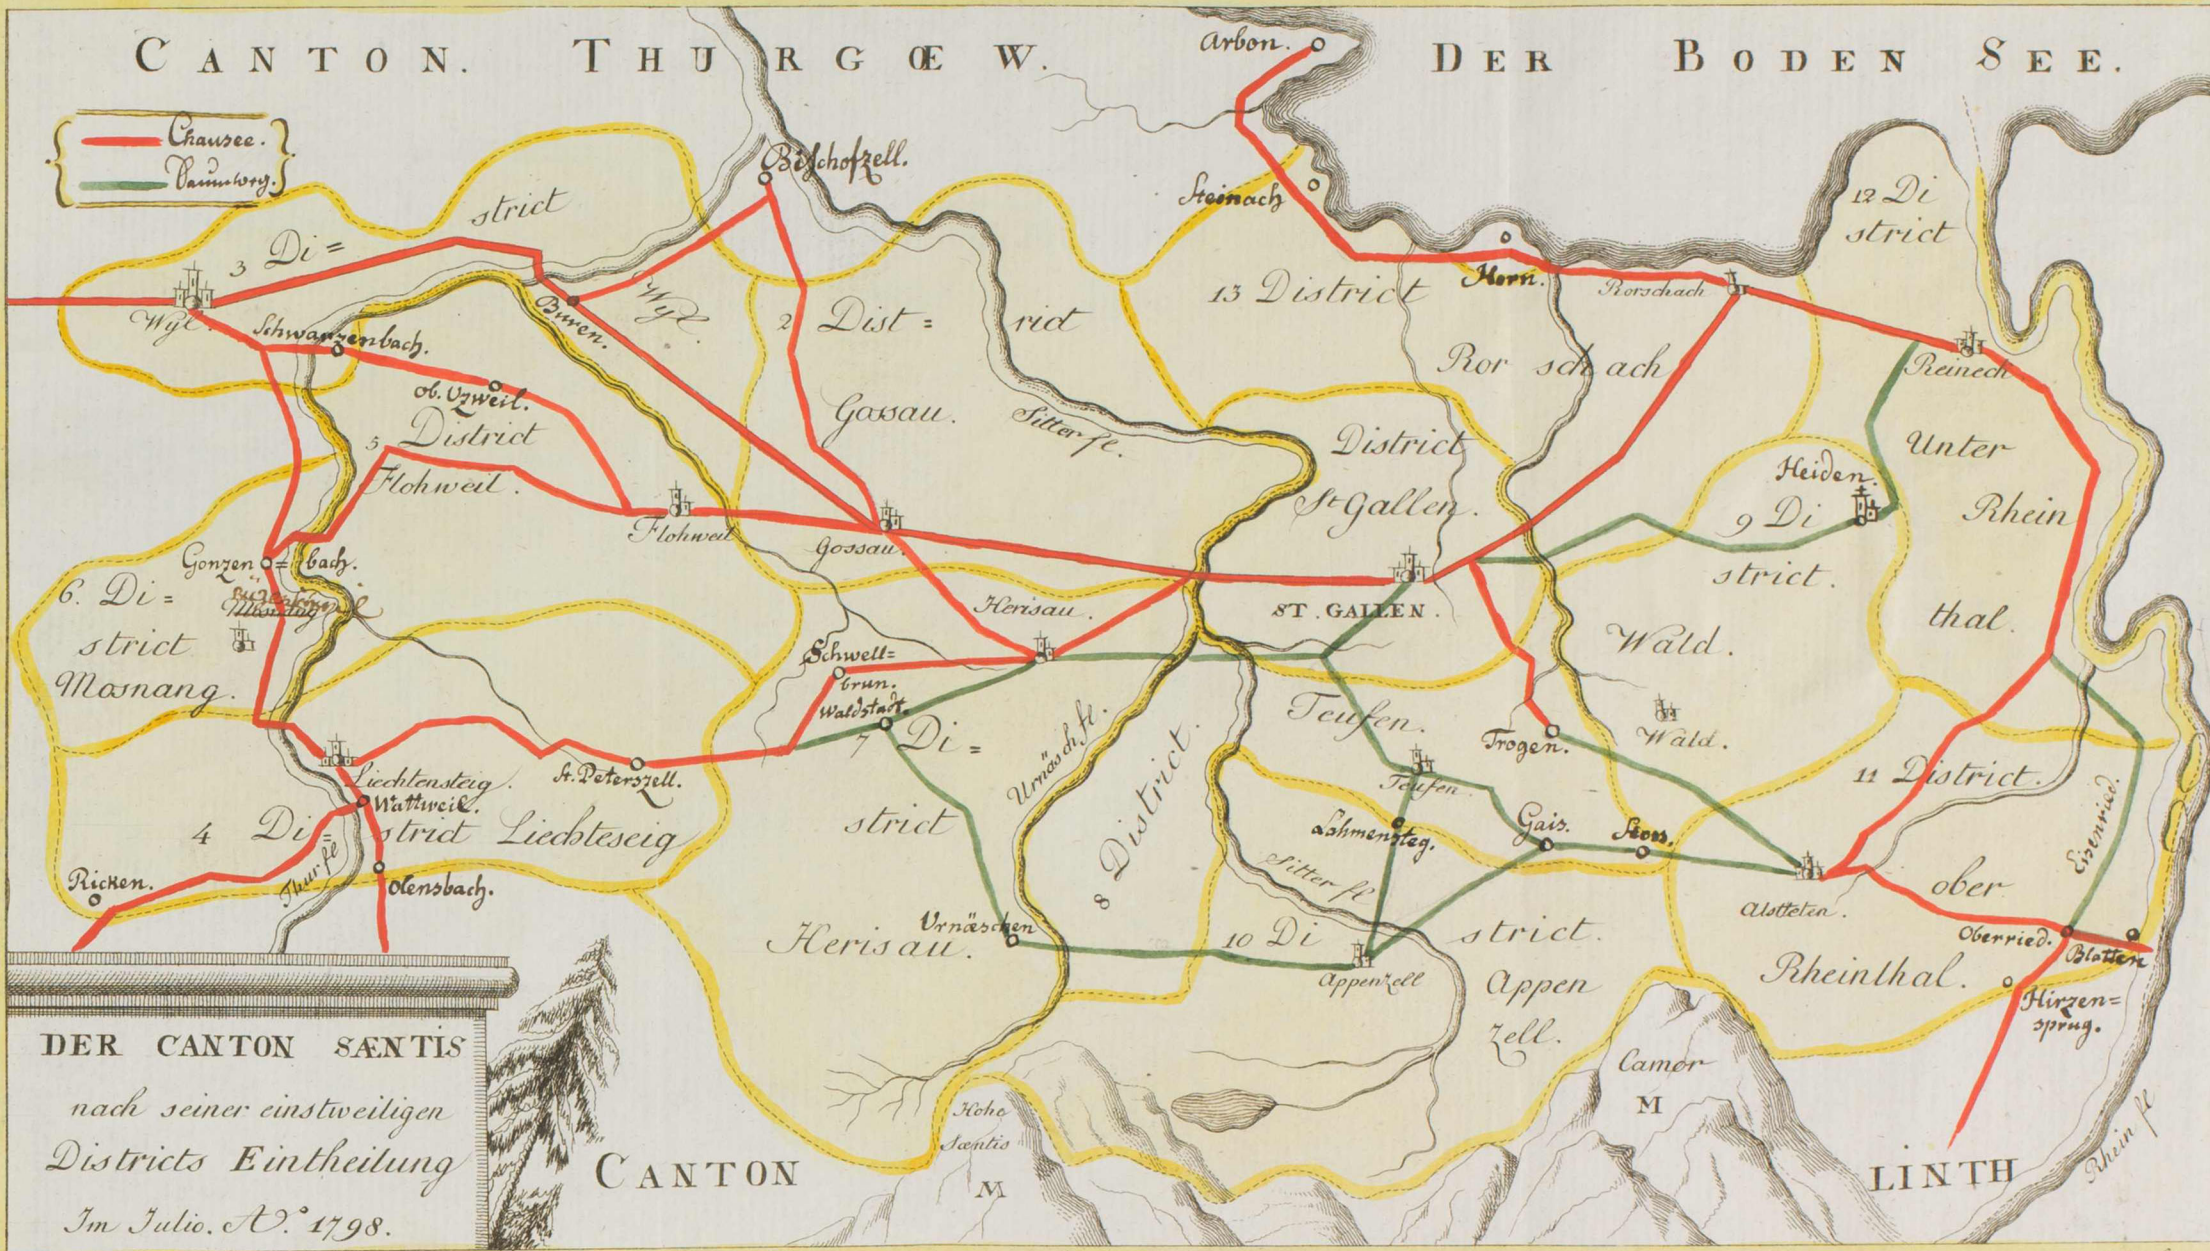

Mitternacht.

CANTON. THURGOW. DER BODEN SEE.

Chaussee.

 Vamweg.

Abend.

Morgen.

DER CANTON SÄNTIS
 nach seiner einstweiligen
 Districts Eintheilung
 Im Julio. A. 1798.

CANTON

Mittag.

L.H. sc.