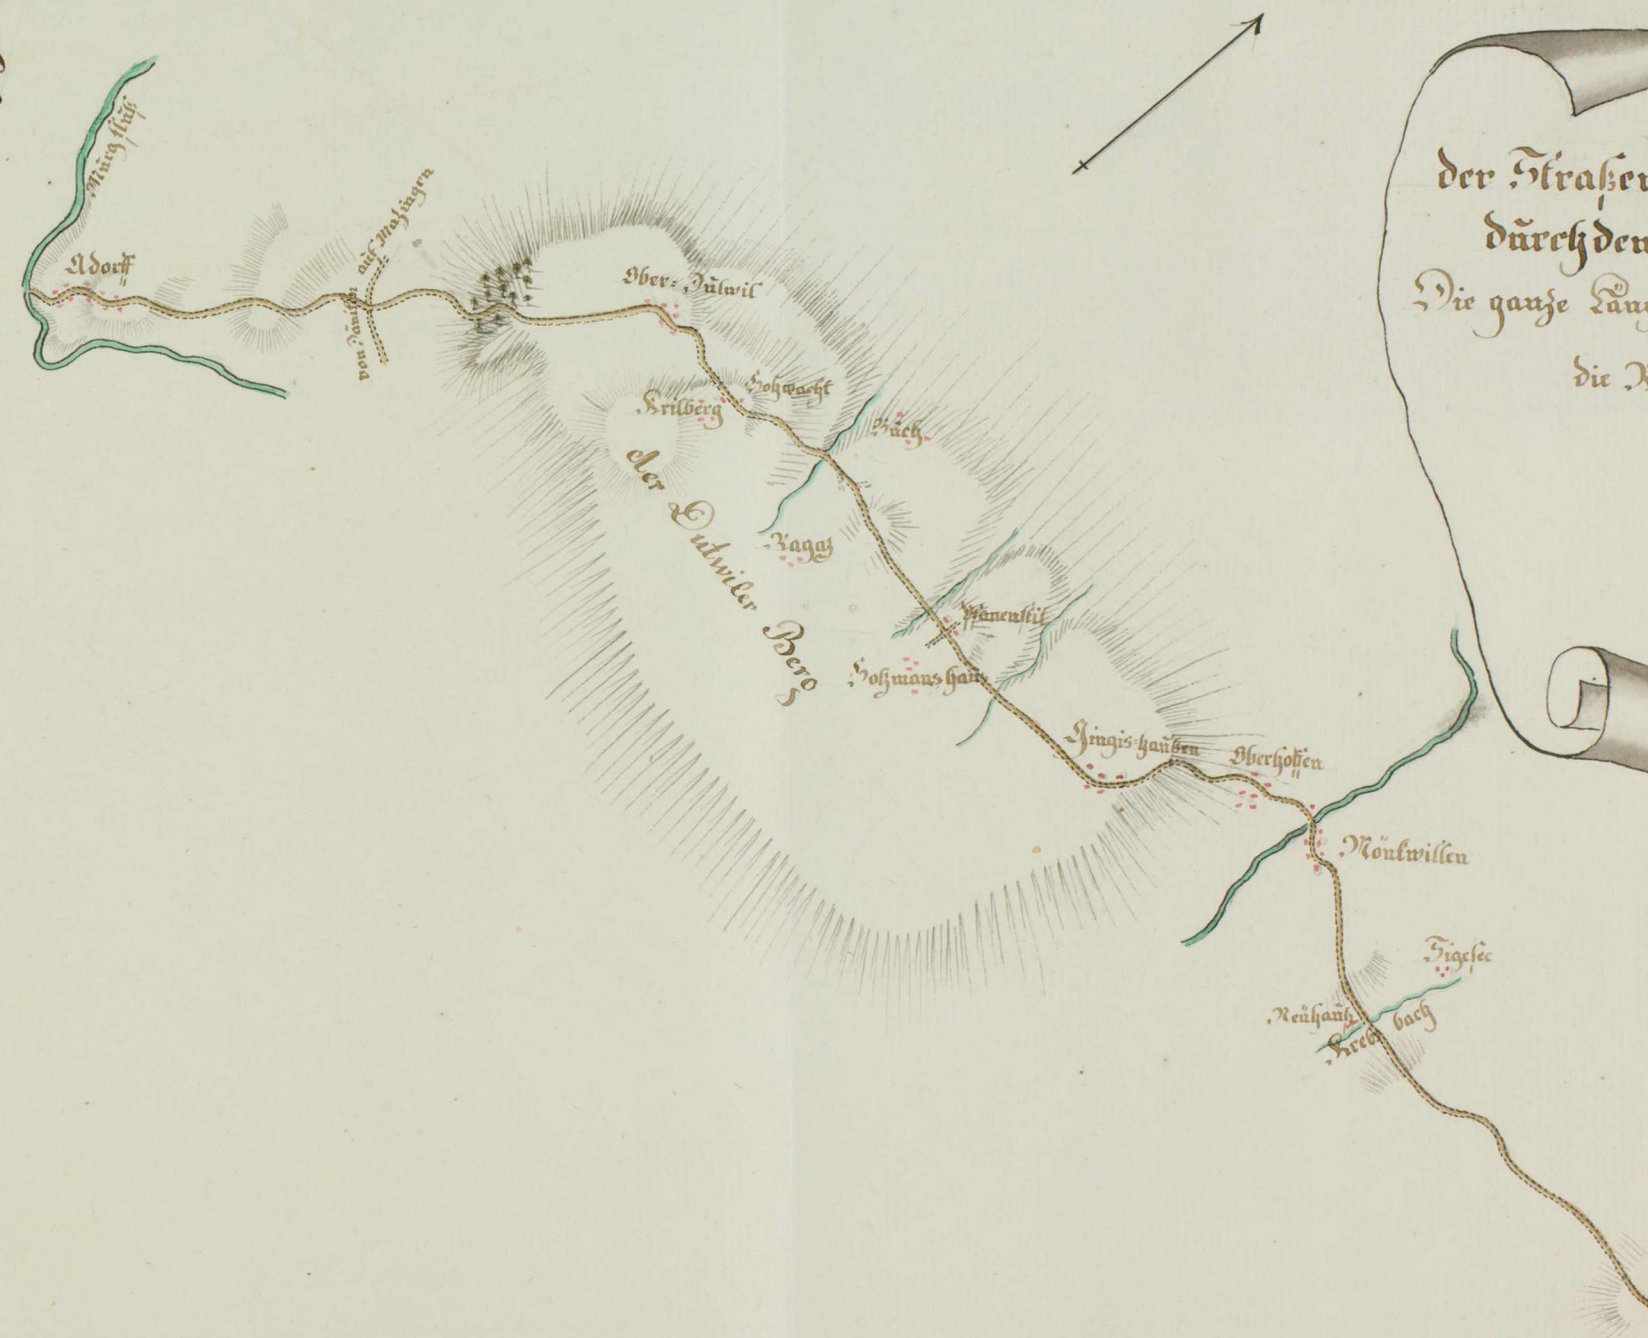

Elgg

Canton Zurich

Entwurf
 der Straßen Linien von Elgg nach Nyl
 durch den Canton Schwyz
 Die ganze Länge enthält 3881. Ruthen
 die Ruthen zu 10 Zürich Schü

Zeit Joh. Sulzger a. Feld.

Canton Sants
Nyl